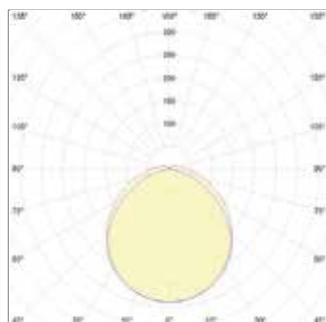

Gewährleistung/Warranty: 5 Jahre/Years

Abmessung dimensions	1500 x ø48 mm
Gewicht weight	0,86 kg
Eingangsspannung input voltage	220 - 240V AC, 50/60Hz
Energieverbrauch energy consumption	30 kWh / 1000h
LED Anzahl number of LEDs	120
Farbkonsistenz in Stufen colour consistency in levels	< 5 steps
Bemessungsspitzenlichtstärke rated maximum luminous intensity	261 cd

### Technische Daten/ Technical data

Farbtemperatur colour temperature	blau
Nutzlichtstrom (lm) useful luminous flux	900 lm
Bemessungsnutzlichtstrom rated useful luminous flux	900 lm
Lumen pro Watt luminous flux per watt	30 lm / W
Leistungsaufnahme power consumption	30,0 W
Lebensdauer lifetime	> 50.000 h [L80,B10]
Farbwiedergabe CRI (Ra) colour Rendering Index CRI (Ra)	---
Nennabstrahlwinkel nominal beam angle	130°
Bemessungsabstrahlwinkel rated beam angle	130°
Energieeffizienzklasse energy efficiency class	A
Abdeckung cover	diffus
Zündzeit in Sekunden starting time in seconds	<0,4s
Lichtstromstabilität lumen maintenance	> 80 %
Leistungsfaktor power factor	> 0,95
Schaltzyklen bis zum Ausfall switching cycles before failure	> 500.000
Betriebstemperatur operating temperature	-25° bis +50°C
Lagertemperatur storing temperature	-30° bis +60°C
Schutzart protection class	IP65
Material material	PC

### Lichtverteilungskurve / Light distribution curve

Abbildung ähnlich / similar to illustration