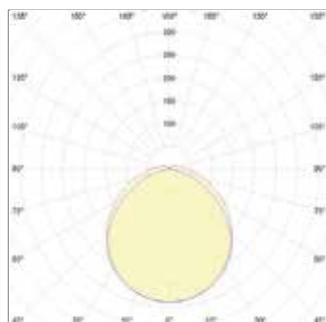

Gewährleistung/Warranty: 5 Jahre/Years

Abmessung dimensions	1500 x ø48 mm
Gewicht weight	0,86 kg
Eingangsspannung input voltage	220 - 240V AC, 50/60Hz
Energieverbrauch energy consumption	30 kWh / 1000h
LED Anzahl number of LEDs	120
Farbkonsistenz in Stufen colour consistency in levels	< 5 steps
Bemessungsspitzenlichtstärke rated maximum luminous intensity	535 cd

Technische Daten/ Technical data

Farbtemperatur colour temperature	rot
Nutzlichtstrom (lm) useful luminous flux	1.850 lm
Bemessungsnutzlichtstrom rated useful luminous flux	1.850 lm
Lumen pro Watt luminous flux per watt	62 lm / W
Leistungsaufnahme power consumption	30,0 W
Lebensdauer lifetime	> 50.000 h [L80,B10]
Farbwiedergabe CRI (Ra) colour Rendering Index CRI (Ra)	---
Nennabstrahlwinkel nominal beam angle	130°
Bemessungsabstrahlwinkel rated beam angle	130°
Energieeffizienzklasse energy efficiency class	A
Abdeckung cover	diffus
Zündzeit in Sekunden starting time in seconds	<0,4s
Lichtstromstabilität lumen maintenance	> 80 %
Leistungsfaktor power factor	> 0,95
Schaltzyklen bis zum Ausfall switching cycles before failure	> 500.000
Betriebstemperatur operating temperature	-25° bis +50°C
Lagertemperatur storing temperature	-30° bis +60°C
Schutzart protection class	IP65
Material material	PC

Durchgangsverdrathung 3 x 1,5mm²

Lichtverteilungskurve / Light distribution curve

Abbildung ähnlich / similar to illustration