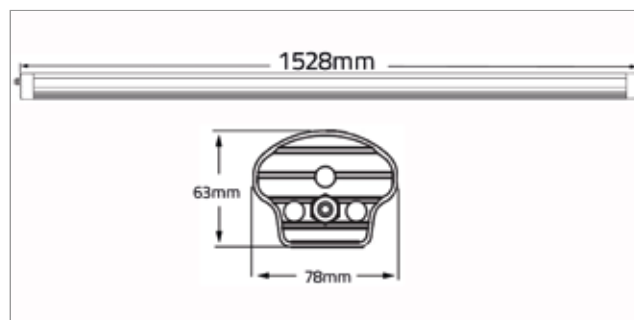

Gewährleistung/Warranty: 3 Jahre/Years

Abmessung dimensions	1528 x 78 x 63 mm
Gewicht weight	2.00 kg
Eingangsspannung input voltage	200 - 240V AC
Energieverbrauch energy consumption	63 kWh / 1000h
LED Anzahl number of LEDs	318
Farbkonsistenz in Stufen colour consistency in levels	< 5 steps
Bemessungsspitzenlichtstärke rated maximum luminous intensity	1897 cd

## Technische Daten / Technical data

Farbtemperatur colour temperature	5000 K
Nutzlichtstrom (lm) useful luminous flux	7.600 lm
Bemessungsnutzlichtstrom rated useful luminous flux	7.600 lm
Lumen pro Watt luminous flux per watt	120 lm / W
Leistungsaufnahme power consumption	63.0 W
Lebensdauer lifetime	> 50.000 h [L80,B10]
Farbwiedergabe CRI (Ra) colour Rendering Index CRI (Ra)	> 80
Nennabstrahlwinkel nominal beam angle	140°
Bemessungsabstrahlwinkel rated beam angle	140°
Energieeffizienzklasse energy efficiency class	A++
Abdeckung cover	prismatisch
Zündzeit in Sekunden starting time in seconds	< 0.5 s
Lichtstromstabilität lumen maintenance	> 80 %
Leistungsfaktor power factor	> 0.95
Schaltzyklen bis zum Ausfall switching cycles before failure	> 500.000
Betriebstemperatur operating temperature	-25° bis +50°C
Lagertemperatur storing temperature	-30° bis +60°C
Schutzart protection class	IP65
Material material	PC

## Lichtverteilungskurve / Light distribution curve

Abbildung ähnlich / similar to illustration