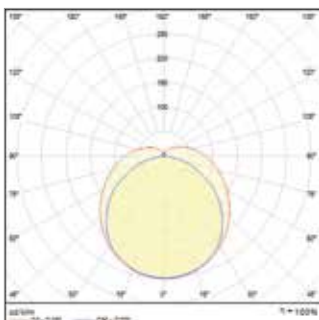

Gewährleistung/Warranty: 3 Jahre/Years

Abmessung dimensions	1528 x 78 x 63 mm
Gewicht weight	2.00 kg
Eingangsspannung input voltage	200 - 240V AC
Energieverbrauch energy consumption	63 kWh / 1000h
LED Anzahl number of LEDs	318
Farbkonsistenz in Stufen colour consistency in levels	< 5 steps
Bemessungsspitzenlichtstärke rated maximum luminous intensity	1897 cd

## Technische Daten / Technical data

Farbtemperatur colour temperature	5000 K
Nutzlichtstrom (lm) useful luminous flux	7.600 lm
Bemessungsnutzlichtstrom rated useful luminous flux	7.600 lm
Lumen pro Watt luminous flux per watt	120 lm / W
Leistungsaufnahme power consumption	63.0 W
Lebensdauer lifetime	> 50.000 h [L80,B10]
Farbwiedergabe CRI (Ra) colour Rendering Index CRI (Ra)	> 80
Nennabstrahlwinkel nominal beam angle	140°
Bemessungsabstrahlwinkel rated beam angle	140°
Energieeffizienzklasse energy efficiency class	A++
Abdeckung cover	prismatisch
Zündzeit in Sekunden starting time in seconds	< 0.5 s
Lichtstromstabilität lumen maintenance	> 80 %
Leistungsfaktor power factor	> 0.95
Schaltzyklen bis zum Ausfall switching cycles before failure	> 500.000
Betriebstemperatur operating temperature	-25° bis +50°C
Lagertemperatur storing temperature	-30° bis +60°C
Schutzart protection class	IP65
Material material	PC

## Lichtverteilungskurve / Light distribution curve

Abbildung ähnlich / similar to illustration