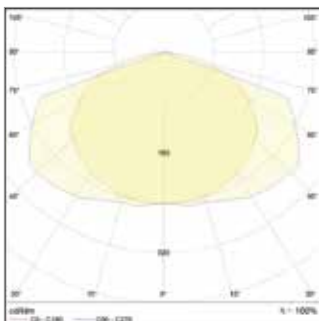

Gewährleistung/Warranty: 3 Jahre/Years

Dimmbar dimmable	DALI
Abmessung dimensions	1200 x 300 x 65 mm
Gewicht weight	5,20 kg
Eingangsspannung input voltage	100 - 240V AC
Energieverbrauch energy consumption	53 kWh / 1000h
LED Anzahl number of LEDs	288
Farbkonsistenz in Stufen colour consistency in levels	< 6 steps
Bemessungsspitzenlichtstärke rated maximum luminous intensity	1450 cd

Technische Daten / Technical data

Farbtemperatur colour temperature	4000 K
Nutzlichtstrom (lm) useful luminous flux	5000 lm
Bemessungsnutzlichtstrom rated useful luminous flux	5000 lm
Lumen pro Watt luminous flux per watt	94 lm / W
Leistungsaufnahme power consumption	53.0 W
Lebensdauer lifetime	> 35.000 h [L80,B10]
Farbwiedergabe CRI (Ra) colour Rendering Index CRI (Ra)	> 80
Nennabstrahlwinkel nominal beam angle	150°
Bemessungsabstrahlwinkel rated beam angle	150°
Energieeffizienzklasse energy efficiency class	A+
Zündzeit in Sekunden starting time in seconds	< 0.5 s
Lichtstromstabilität lumen maintenance	> 80 %
Leistungsfaktor power factor	> 0.95
Schaltzyklen bis zum Ausfall switching cycles before failure	> 500.000
Betriebstemperatur operating temperature	-25° bis +50°C
Lagertemperatur storing temperature	-30° bis +60°C
Schutzart protection class	IP40
Material material	AI+PC

Lichtverteilungskurve / Light distribution curve

Abbildung ähnlich / similar to illustration