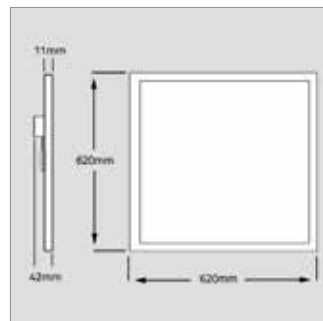

Gewährleistung/Warranty: 3 Jahre/Years

Dimmbar dimmable	nein
Abmessung dimensions	620 x 620 x 11 (42) mm
Gewicht weight	3,90 kg
Eingangsspannung input voltage	220 - 240V AC
Energieverbrauch energy consumption	35 kWh / 1000h
LED Anzahl number of LEDs	200
Farbkonsistenz in Stufen colour consistency in levels	< 5 steps
Bemessungsspitzenlichtstärke rated maximum luminous intensity	1262 cd

Technische Daten / Technical data

Farbtemperatur colour temperature	4000 K
Nutzlichtstrom (lm) useful luminous flux	4100 lm
Bemessungsnutzlichtstrom rated useful luminous flux	4100 lm
Lumen pro Watt luminous flux per watt	117 lm / W
Leistungsaufnahme power consumption	35,0 W
Lebensdauer lifetime	> 50.000 h [L80,B10]
Farbwiedergabe CRI (Ra) colour Rendering Index CRI (Ra)	> 80
Nennabstrahlwinkel nominal beam angle	110°
Bemessungsabstrahlwinkel rated beam angle	110°
Energieeffizienzklasse energy efficiency class	A++
Zündzeit in Sekunden starting time in seconds	< 0,5 s
Lichtstromstabilität lumen maintenance	> 80 %
Leistungsfaktor power factor	> 0,95
Schaltzyklen bis zum Ausfall switching cycles before failure	> 500.000
Betriebstemperatur operating temperature	-20° bis +40°C
Lagertemperatur storing temperature	-25° bis +60°C
Schutzart protection class	IP20
Material material	AL + PC

Lichtverteilungskurve / Light distribution curve

Abbildung ähnlich / similar to illustration