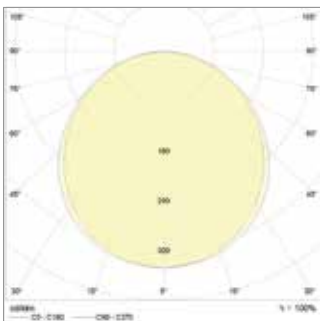

Gewährleistung/Warranty: 3 Jahre/Years

Dimmbar dimmable	nein
Abmessung dimensions	620 x 620 x 11 (42) mm
Gewicht weight	3,90 kg
Eingangsspannung input voltage	220 - 240V AC
Energieverbrauch energy consumption	35 kWh / 1000h
LED Anzahl number of LEDs	200
Farbkonsistenz in Stufen colour consistency in levels	< 5 steps
Bemessungsspitzenlichtstärke rated maximum luminous intensity	1262 cd

Technische Daten / Technical data

Farbtemperatur colour temperature	4000 K
Nutzlichtstrom (lm) useful luminous flux	4100 lm
Bemessungsnutzlichtstrom rated useful luminous flux	4100 lm
Lumen pro Watt luminous flux per watt	117 lm / W
Leistungsaufnahme power consumption	35,0 W
Lebensdauer lifetime	> 50.000 h [L80,B10]
Farbwiedergabe CRI (Ra) colour Rendering Index CRI (Ra)	> 80
Nennabstrahlwinkel nominal beam angle	110°
Bemessungsabstrahlwinkel rated beam angle	110°
Energieeffizienzklasse energy efficiency class	A++
Zündzeit in Sekunden starting time in seconds	< 0,5 s
Lichtstromstabilität lumen maintenance	> 80 %
Leistungsfaktor power factor	> 0,95
Schaltzyklen bis zum Ausfall switching cycles before failure	> 500.000
Betriebstemperatur operating temperature	-20° bis +40°C
Lagertemperatur storing temperature	-25° bis +60°C
Schutzart protection class	IP20
Material material	AL + PC

Lichtverteilungskurve / Light distribution curve

Abbildung ähnlich / similar to illustration