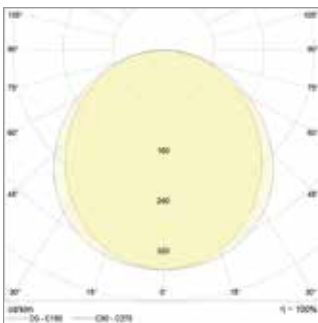

Gewährleistung/Warranty: 3 Jahre/Years

Dimmbar dimmable	nein
Abmessung dimensions	620 x 620 x 11 (42) mm
Gewicht weight	3,90 kg
Eingangsspannung input voltage	220 - 240V AC
Energieverbrauch energy consumption	38 kWh / 1000h
LED Anzahl number of LEDs	200
Farbkonsistenz in Stufen colour consistency in levels	< 5 steps
Bemessungsspitzenlichtstärke rated maximum luminous intensity	1262 cd

Technische Daten / Technical data

Farbtemperatur colour temperature	4000 K
Nutzlichtstrom (lm) useful luminous flux	3.700 lm
Bemessungsnutzlichtstrom rated useful luminous flux	3.700 lm
Lumen pro Watt luminous flux per watt	97 lm / W
Leistungsaufnahme power consumption	38,0 W
Lebensdauer lifetime	> 50.000 h [L80,B10]
Farbwiedergabe CRI (Ra) colour Rendering Index CRI (Ra)	> 80
Nennabstrahlwinkel nominal beam angle	100°
Bemessungsabstrahlwinkel rated beam angle	100°
Energieeffizienzklasse energy efficiency class	A+
Zündzeit in Sekunden starting time in seconds	< 0,5 s
Lichtstromstabilität lumen maintenance	> 80 %
Leistungsfaktor power factor	> 0,95
Schaltzyklen bis zum Ausfall switching cycles before failure	> 500.000
Betriebstemperatur operating temperature	-20° bis +40°C
Lagertemperatur storing temperature	-25° bis +60°C
Schutzart protection class	IP20
Material material	AL + PC

**Prisma-Cover
Bildschirmarbeitsplatzgeeignet (UGR <19)**

Lichtverteilungskurve / Light distribution curve

Abbildung ähnlich / similar to illustration