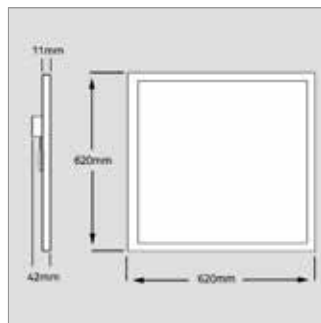

Gewährleistung/Warranty: 3 Jahre/Years

Dimmbar dimmable	nein
Abmessung dimensions	620 x 620 x 11 (42) mm
Gewicht weight	3,90 kg
Eingangsspannung input voltage	220 - 240V AC
Energieverbrauch energy consumption	38 kWh / 1000h
LED Anzahl number of LEDs	200
Farbkonsistenz in Stufen colour consistency in levels	< 5 steps
Bemessungsspitzenlichtstärke rated maximum luminous intensity	1262 cd

Technische Daten / Technical data

Farbtemperatur colour temperature	4000 K
Nutzlichtstrom (lm) useful luminous flux	3.700 lm
Bemessungsnutzlichtstrom rated useful luminous flux	3.700 lm
Lumen pro Watt luminous flux per watt	97 lm / W
Leistungsaufnahme power consumption	38,0 W
Lebensdauer lifetime	> 50.000 h [L80,B10]
Farbwiedergabe CRI (Ra) colour Rendering Index CRI (Ra)	> 80
Nennabstrahlwinkel nominal beam angle	100°
Bemessungsabstrahlwinkel rated beam angle	100°
Energieeffizienzklasse energy efficiency class	A+
Zündzeit in Sekunden starting time in seconds	< 0,5 s
Lichtstromstabilität lumen maintenance	> 80 %
Leistungsfaktor power factor	> 0,95
Schaltzyklen bis zum Ausfall switching cycles before failure	> 500.000
Betriebstemperatur operating temperature	-20° bis +40°C
Lagertemperatur storing temperature	-25° bis +60°C
Schutzart protection class	IP20
Material material	AL + PC

**Prisma-Cover
Bildschirmarbeitsplatzgeeignet (UGR <19)**

Lichtverteilungskurve / Light distribution curve

Abbildung ähnlich / similar to illustration