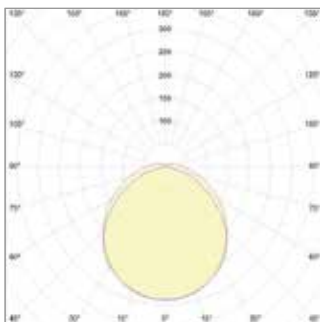

Garantie/Warranty: 5 Jahre/Years

Abmessung dimensions	1400 x Ø 48
Gewicht weight	0,8 kg
Eingangsspannung input voltage	220 - 240V AC/DC   50/60Hz
Energieverbrauch energy consumption	40 kWh / 1000h
LED Anzahl number of LEDs	120
Farbkonsistenz in Stufen colour consistency in levels	< 5 steps
Bemessungsspitzenlichtstärke rated maximum luminous intensity	1.519 cd

## Technische Daten / Technical data

Farbtemperatur colour temperature	3000 K / 5000 K
Nutzlichtstrom (lm) useful luminous flux	6.000 lm
Bemessungsnutzlichtstrom rated useful luminous flux	6.000 lm
Lumen pro Watt luminous flux per watt	150 lm / W
Leistungsaufnahme power consumption	40,0 W
Lebensdauer lifetime	> 50.000 h [L80, B10]
Farbwiedergabe CRI (Ra) colour Rendering Index CRI (Ra)	> 83
Nennabstrahlwinkel nominal beam angle	130°
Bemessungsabstrahlwinkel rated beam angle	130°
Energieeffizienzklasse energy efficiency class	A++

## Lichtverteilungskurve/Light distribution curve

Abbildung ähnlich / similar to illustration