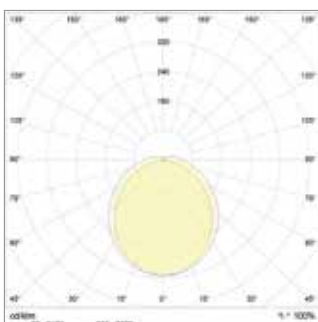

Gewährleistung/Warranty: 3 Jahre/Years

Abmessung dimensions	1552 x 63 x 75 mm
Gewicht weight	1,2 kg
Eingangsspannung input voltage	220 - 240 V AC
Energieverbrauch energy consumption	50 kWh / 1000h
LED Anzahl number of LEDs	108
Farbkonsistenz in Stufen colour consistency in levels	< 5 steps
Bemessungsspitzenlichtstärke rated maximum luminous intensity	1600 cd

Technische Daten / Technical data

Farbtemperatur colour temperature	4000 K
Nutzlichtstrom (lm) useful luminous flux	5000 lm
Bemessungsnutzlichtstrom rated useful luminous flux	5000 lm
Lumen pro Watt luminous flux per watt	100 lm / W
Leistungsaufnahme power consumption	50,0 W
Lebensdauer lifetime	> 50.000 h
Farbwiedergabe CRI (Ra) colour Rendering Index CRI (Ra)	> 80
Nennabstrahlwinkel nominal beam angle	120°
Bemessungsabstrahlwinkel rated beam angle	120°
Energieeffizienzklasse energy efficiency class	A+
Abdeckung cover	diffus
Durchgangsverdrahtung through-wiring	3 x 1,5mm ²
Lichtstromstabilität lumen maintenance	> 80 %
Leistungsfaktor power factor	> 0,95
Schaltzyklen bis zum Ausfall switching cycles before failure	> 200.000
Betriebstemperatur operating temperature	-20° bis +45°C
Lagertemperatur storing temperature	-30° bis +60°C
Schutzart protection class	IP65
Material material	PC

Lichtverteilungskurve / Light distribution curve

Abbildung ähnlich / similar to illustration