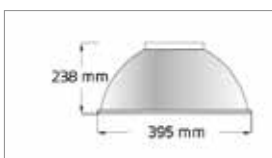

Garantie/Warranty: 5 Jahre/Years

Abmessung dimensions	Ø330 x 462 mm Ø348 x 525 mm
dimmbar dimmable	Nein
Gewicht weight	10,30 kg 16,60 kg
Energieverbrauch energy consumption	160 kWh / 1000h 220 kWh / 1000h
Eingangsspannung input voltage	220 - 240V AC/DC 50/60Hz
Farbkonsistenz in Stufen colour consistency in levels	< 5 steps
Zündzeit in Sekunden starting time in seconds	< 0,5 s

Technische Daten / Technical data

Farbtemperatur colour temperature	5000 K
Nutzlichtstrom (lm) useful luminous flux	max. 23.000 lm max. 31.500 lm
Bemessungsnutzlichtstrom rated useful luminous flux	max. 23.000 lm max. 31.500 lm
Lumen pro Watt luminous flux per watt	144 lm / W 143 lm / W
Leistungsaufnahme power consumption	160,0 W 220,0 W
Lebensdauer lifetime	> 80.000 h [L80, B10]
Farbwiedergabe CRI (Ra) colour Rendering Index CRI (Ra)	< 80
Nennabstrahlwinkel nominal beam angle	80° 100° 120°
Energieeffizienzklasse energy efficiency class	A++
Lichtstromstabilität lumen maintenance	> 80 %
Leistungsfaktor power factor	> 0,95
Schaltzyklen bis zum Ausfall switching cycles before failure	> 500.000
Betriebstemperatur operating temperature	-30°C bis +70°C
Lagertemperatur storing temperature	-30°C bis +80°C
Schutzart protection class	IP65
Material material	Alu, Leuchtfeldabdeckung Glas

Lichtverteilungskurve/Light distribution curve

Abbildung ähnlich / similar to illustration