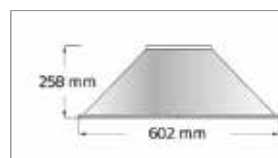

Garantie/Warranty: 5 Jahre/Years

Abmessung dimensions	Ø330 x 462 mm Ø348 x 525 mm
dimmbar dimmable	Nein
Gewicht weight	10,30 kg 16,60 kg
Energieverbrauch energy consumption	160 kWh / 1000h 220 kWh / 1000h
Eingangsspannung input voltage	220 - 240V AC/DC 50/60Hz
Farbkonsistenz in Stufen colour consistency in levels	< 5 steps
Zündzeit in Sekunden starting time in seconds	< 0,5 s

Technische Daten / Technical data

Farbtemperatur colour temperature	5000 K
Nutzlichtstrom (lm) useful luminous flux	max. 23.000 lm max. 31.500 lm
Bemessungsnutzlichtstrom rated useful luminous flux	max. 23.000 lm max. 31.500 lm
Lumen pro Watt luminous flux per watt	144 lm / W 143 lm / W
Leistungsaufnahme power consumption	160,0 W 220,0 W
Lebensdauer lifetime	> 80.000 h [L80, B10]
Farbwiedergabe CRI (Ra) colour Rendering Index CRI (Ra)	< 80
Nennabstrahlwinkel nominal beam angle	80° 100° 120°
Energieeffizienzklasse energy efficiency class	A++
Lichtstromstabilität lumen maintenance	> 80 %
Leistungsfaktor power factor	> 0,95
Schaltzyklen bis zum Ausfall switching cycles before failure	> 500.000
Betriebstemperatur operating temperature	-30°C bis +70°C
Lagertemperatur storing temperature	-30°C bis +80°C
Schutzart protection class	IP65
Material material	Alu, Leuchtfeldabdeckung Glas

Lichtverteilungskurve/Light distribution curve

Abbildung ähnlich / similar to illustration