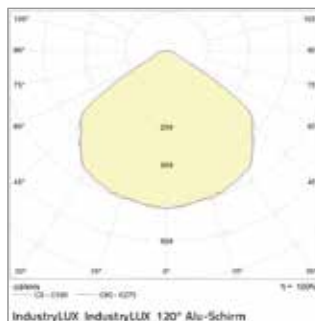

Garantie/Warranty: 5 Jahre/Years

Abmessung dimensions	Ø330 x 462 mm Ø348 x 525 mm
dimmbar dimmable	Nein
Gewicht weight	10,30 kg 16,60 kg
Energieverbrauch energy consumption	160 kWh / 1000h 220 kWh / 1000h
Eingangsspannung input voltage	220 - 240V AC/DC 50/60Hz
Farbkonsistenz in Stufen colour consistency in levels	< 5 steps
Zündzeit in Sekunden starting time in seconds	< 0,5 s

Technische Daten / Technical data

Farbtemperatur colour temperature	5000 K
Nutzlichtstrom (lm) useful luminous flux	max. 23.000 lm max. 31.500 lm
Bemessungsnutzlichtstrom rated useful luminous flux	max. 23.000 lm max. 31.500 lm
Lumen pro Watt luminous flux per watt	144 lm / W 143 lm / W
Leistungsaufnahme power consumption	160,0 W 220,0 W
Lebensdauer lifetime	> 80.000 h [L80, B10]
Farbwiedergabe CRI (Ra) colour Rendering Index CRI (Ra)	< 80
Nennabstrahlwinkel nominal beam angle	80° 100° 120°
Energieeffizienzklasse energy efficiency class	A++
Lichtstromstabilität lumen maintenance	> 80 %
Leistungsfaktor power factor	> 0,95
Schaltzyklen bis zum Ausfall switching cycles before failure	> 500.000
Betriebstemperatur operating temperature	-30°C bis +70°C
Lagertemperatur storing temperature	-30°C bis +80°C
Schutzart protection class	IP65
Material material	Alu, Leuchtfeldabdeckung Glas

Lichtverteilungskurve/Light distribution curve

Abbildung ähnlich / similar to illustration