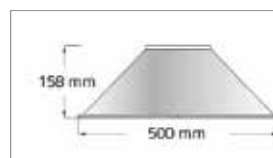

Garantie/Warranty: 5 Jahre/Years

Abmessung dimensions	Ø330 x 462 mm Ø348 x 525 mm
dimmbar dimmable	Nein
Gewicht weight	10,30 kg 16,60 kg
Energieverbrauch energy consumption	160 kWh / 1000h 220 kWh / 1000h
Eingangsspannung input voltage	220 - 240V AC/DC 50/60Hz
Farbkonsistenz in Stufen colour consistency in levels	< 5 steps
Zündzeit in Sekunden starting time in seconds	< 0,5 s

Technische Daten / Technical data

Farbtemperatur colour temperature	5000 K
Nutzlichtstrom (lm) useful luminous flux	max. 23.000 lm max. 31.500 lm
Bemessungsnutzlichtstrom rated useful luminous flux	max. 23.000 lm max. 31.500 lm
Lumen pro Watt luminous flux per watt	144 lm / W 143 lm / W
Leistungsaufnahme power consumption	160,0 W 220,0 W
Lebensdauer lifetime	> 80.000 h [L80, B10]
Farbwiedergabe CRI (Ra) colour Rendering Index CRI (Ra)	< 80
Nennabstrahlwinkel nominal beam angle	80° 100° 120°
Energieeffizienzklasse energy efficiency class	A++
Lichtstromstabilität lumen maintenance	> 80 %
Leistungsfaktor power factor	> 0,95
Schaltzyklen bis zum Ausfall switching cycles before failure	> 500.000
Betriebstemperatur operating temperature	-30°C bis +70°C
Lagertemperatur storing temperature	-30°C bis +80°C
Schutzart protection class	IP65
Material material	Alu, Leuchtfeldabdeckung Glas

Lichtverteilungskurve/Light distribution curve

Abbildung ähnlich / similar to illustration