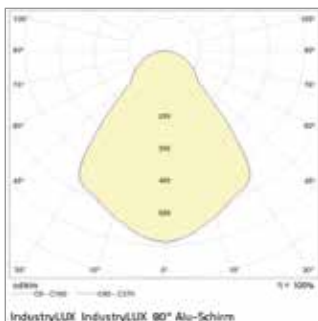

Garantie/Warranty: 5 Jahre/Years

Abmessung dimensions	Ø330 x 462 mm Ø348 x 525 mm
dimmbar dimmable	Nein
Gewicht weight	10,30 kg 16,60 kg
Energieverbrauch energy consumption	160 kWh / 1000h 220 kWh / 1000h
Eingangsspannung input voltage	220 - 240V AC/DC 50/60Hz
Farbkonsistenz in Stufen colour consistency in levels	< 5 steps
Zündzeit in Sekunden starting time in seconds	< 0,5 s

Technische Daten / Technical data

Farbtemperatur colour temperature	5000 K
Nutzlichtstrom (lm) useful luminous flux	max. 23.000 lm max. 31.500 lm
Bemessungsnutzlichtstrom rated useful luminous flux	max. 23.000 lm max. 31.500 lm
Lumen pro Watt luminous flux per watt	144 lm / W 143 lm / W
Leistungsaufnahme power consumption	160,0 W 220,0 W
Lebensdauer lifetime	> 80.000 h [L80, B10]
Farbwiedergabe CRI (Ra) colour Rendering Index CRI (Ra)	< 80
Nennabstrahlwinkel nominal beam angle	80° 100° 120°
Energieeffizienzklasse energy efficiency class	A++
Lichtstromstabilität lumen maintenance	> 80 %
Leistungsfaktor power factor	> 0,95
Schaltzyklen bis zum Ausfall switching cycles before failure	> 500.000
Betriebstemperatur operating temperature	-30°C bis +70°C
Lagertemperatur storing temperature	-30°C bis +80°C
Schutzart protection class	IP65
Material material	Alu, Leuchtfeldabdeckung Glas

Lichtverteilungskurve/Light distribution curve

Abbildung ähnlich / similar to illustration