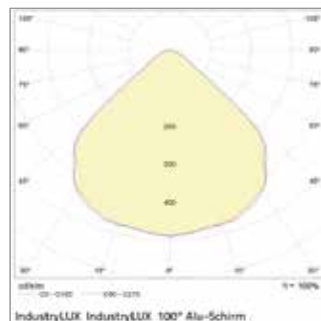

Garantie/Warranty: 5 Jahre/Years

Abmessung dimensions	Ø330 x 462 mm Ø348 x 525 mm
dimmbar dimmable	Nein
Gewicht weight	10,30 kg 16,60 kg
Energieverbrauch energy consumption	160 kWh / 1000h 220 kWh / 1000h
Eingangsspannung input voltage	220 - 240V AC/DC 50/60Hz
Farbkonsistenz in Stufen colour consistency in levels	< 5 steps
Zündzeit in Sekunden starting time in seconds	< 0,5 s

Technische Daten / Technical data

Farbtemperatur colour temperature	5000 K
Nutzlichtstrom (lm) useful luminous flux	max. 23.000 lm max. 31.500 lm
Bemessungsnutzlichtstrom rated useful luminous flux	max. 23.000 lm max. 31.500 lm
Lumen pro Watt luminous flux per watt	144 lm / W 143 lm / W
Leistungsaufnahme power consumption	160,0 W 220,0 W
Lebensdauer lifetime	> 80.000 h [L80, B10]
Farbwiedergabe CRI (Ra) colour Rendering Index CRI (Ra)	< 80
Nennabstrahlwinkel nominal beam angle	80° 100° 120°
Energieeffizienzklasse energy efficiency class	A++
Lichtstromstabilität lumen maintenance	> 80 %
Leistungsfaktor power factor	> 0,95
Schaltzyklen bis zum Ausfall switching cycles before failure	> 500.000
Betriebstemperatur operating temperature	-30°C bis +70°C
Lagertemperatur storing temperature	-30°C bis +80°C
Schutzart protection class	IP65
Material material	Alu, Leuchtfeldabdeckung Glas

Lichtverteilungskurve/Light distribution curve

Abbildung ähnlich / similar to illustration