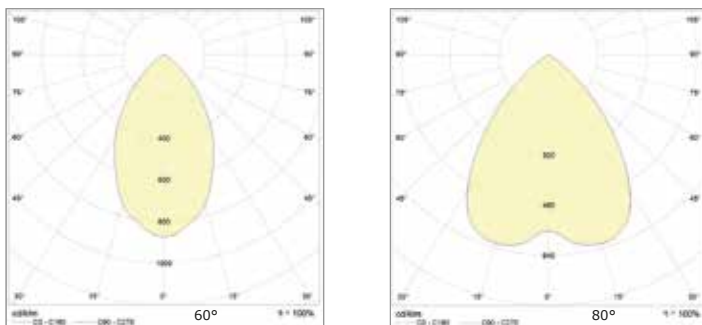

Gewährleistung/Warranty: 5 Jahre/Years

Abmessung dimensions	ø400 x 138 mm
dimmbar dimmable	nein
Gewicht weight	5,50 kg
Energieverbrauch energy consumption	160 kWh / 1000h
Eingangsspannung input voltage	100 - 240 V AC
Farbkonsistenz in Stufen colour consistency in levels	< 4 steps
Zündzeit in Sekunden	< 0,4 s

## Technische Daten / Technical data

Farbtemperatur colour temperature	5000 K	
Nutzlichtstrom (lm) useful luminous flux	22.500 lm	
Bemessungsnutzlichtstrom rated useful luminous flux	22.500 lm	
Lumen pro Watt luminous flux per watt	141 lm / W	
Leistungsaufnahme power consumption	160,0 W	
Lebensdauer lifetime	> 50.000 h [L80,B10]	
Farbwiedergabe CRI (Ra) colour Rendering Index CRI (Ra)	> 83	
Nennabstrahlwinkel nominal beam angle	60°	80°
Energieeffizienzklasse energy efficiency class	A++	
Lichtstromstabilität lumen maintenance	> 80 %	
Leistungsfaktor power factor	> 0,95	
Schaltzyklen bis zum Ausfall switching cycles before failure	> 500.000	
Betriebstemperatur operating temperature	-30° bis +55°C	
Lagertemperatur storing temperature	-30° bis +60°C	
Schutzart protection class	IP65	
Material material	Aluminium + PC	

## Lichtverteilungskurve / Light distribution curve

Abbildung ähnlich / similar to illustration