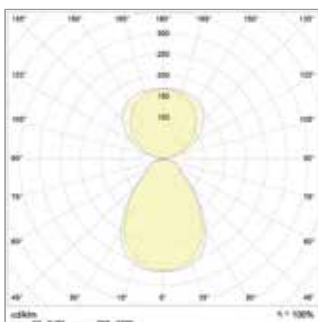

Garantie/Warranty: 5 Jahre/Years

Dimmbar dimmable	Touchpanel
Abmessung dimensions	610 x 310 x 1950 mm
Gewicht weight	14,10 kg
Eingangsspannung input voltage	100 - 240 V AC 50/60 Hz
Energieverbrauch energy consumption	75 kWh / 1000 h
LED Anzahl number of LEDs	288
Farbkonsistenz in Stufen colour consistency in levels	< 5 steps
Bemessungsspitzenlichtstärke rated maximum luminous intensity	1.924 cd

Technische Daten / Technical data

Farbtemperatur colour temperature	4000 K
Nutzlichtstrom (lm) useful luminous flux	3.600 lm [Oben] 3.600 lm [Unten]
Bemessungsnutzlichtstrom rated useful luminous flux	3.600 lm [Oben] 3.600 lm [Unten]
Lumen pro Watt luminous flux per watt	92 lm / W
Leistungsaufnahme power consumption	75,0 W
Lebensdauer lifetime	> 50.000 h [L80, B10]
Farbwiedergabe CRI (Ra) colour Rendering Index CRI (Ra)	> 80
Nennabstrahlwinkel nominal beam angle	110° [Oben] 90° [Unten]
Bemessungsabstrahlwinkel rated beam angle	110° [Oben] 90° [Unten]
Energieeffizienzklasse energy efficiency class	A+

- bildschirmarbeitsplatzgeeignet (UGR <17)
- flickerfrei
- Kabellänge: 1,4m

-
- suitable for workstation (UGR <17)
- flicker free
- cable length: 1.4m

Lichtverteilungskurve / Light distribution curve

Abbildung ähnlich / similar to illustration