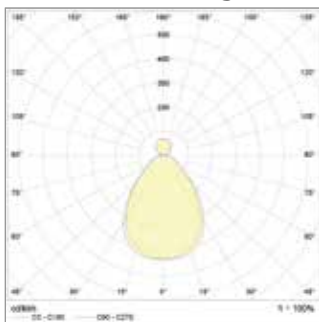

Garantie/Warranty: 5 Jahre/Years

Technische Daten / Technical data

Farbtemperatur colour temperature	4000 K
Nutzlichtstrom (lm) useful luminous flux	700 lm [Oben] 4.000 lm [Unten]
Bemessungsnutzlichtstrom rated useful luminous flux	700 lm [Oben] 4.000 lm [Unten]
Lumen pro Watt luminous flux per watt	81 lm / W
Leistungsaufnahme power consumption	58,0 W
Lebensdauer lifetime	> 50.000 h [L80, B10]
Farbwiedergabe CRI (Ra) colour Rendering Index CRI (Ra)	> 80
Nennabstrahlwinkel nominal beam angle	110° [Oben] 90° [Unten]
Bemessungsabstrahlwinkel rated beam angle	110° [Oben] 90° [Unten]
Energieeffizienzklasse energy efficiency class	A+

Dimmbar dimmable	DALI
Abmessung dimensions	1200 x 260 x 30 mm
Gewicht weight	5,70 kg
Eingangsspannung input voltage	200 - 240 V AC 50/60 Hz
Energieverbrauch energy consumption	58 kWh / 1000 h
LED Anzahl number of LEDs	192
Farbkonsistenz in Stufen colour consistency in levels	< 5 steps
Bemessungsspitzenlichtstärke rated maximum luminous intensity	2.019 cd

- bildschirmarbeitsplatzgeeignet (UGR <17)
- flickerfrei
-
- suitable for workstation (UGR <17)
- flicker free

Lichtverteilungskurve / Light distribution curve

Abbildung ähnlich / similar to illustration