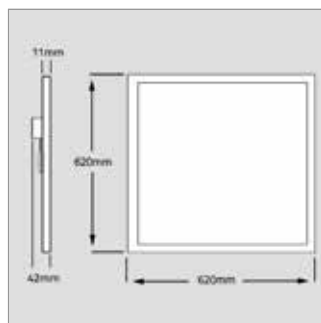

Garantie/Warranty: 4 Jahre/Years

Dimmbar dimmable	Nein [Optional: DALI]
Abmessung dimensions	620 x 620 x 11 (42) mm
Gewicht weight	2,75 kg
Eingangsspannung input voltage	220 - 240 V AC/DC 50/60 Hz
Energieverbrauch energy consumption	38 kWh / 1000 h
LED Anzahl number of LEDs	200
Farbkonsistenz in Stufen colour consistency in levels	< 5 steps
Bemessungsspitzenlichtstärke rated maximum luminous intensity	1.401 cd

Technische Daten / Technical data

Farbtemperatur colour temperature	4000 K
Nutzlichtstrom (lm) useful luminous flux	4.000 lm
Bemessungsnutzlichtstrom rated useful luminous flux	4.000 lm
Lumen pro Watt luminous flux per watt	105 lm / W
Leistungsaufnahme power consumption	38,0 W
Lebensdauer lifetime	> 50.000 h [L80, B10]
Farbwiedergabe CRI (Ra) colour Rendering Index CRI (Ra)	> 80
Nennabstrahlwinkel nominal beam angle	110°
Bemessungsabstrahlwinkel rated beam angle	110°
Energieeffizienzklasse energy efficiency class	A++
Zündzeit in Sekunden starting time in seconds	< 0,5 s
Lichtstromstabilität lumen maintenance	> 80 %
Leistungsfaktor power factor	> 0,95
Schaltzyklen bis zum Ausfall switching cycles before failure	> 500.000
Betriebstemperatur operating temperature	-25 °C bis +45 °C
Lagertemperatur storing temperature	-25 °C bis +60 °C
Schutzart protection class	IP20 IK04
Material material	Aluminium & PS

Lichtverteilungskurve/Light distribution curve

Abbildung ähnlich / similar to illustration