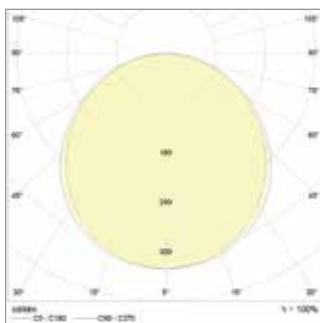

Garantie/Warranty: 4 Jahre/Years

Dimmbar dimmable	Nein [Optional: DALI]
Abmessung dimensions	620 x 620 x 11 (42) mm
Gewicht weight	2,75 kg
Eingangsspannung input voltage	220 - 240 V AC/DC 50/60 Hz
Energieverbrauch energy consumption	38 kWh / 1000 h
LED Anzahl number of LEDs	200
Farbkonsistenz in Stufen colour consistency in levels	< 5 steps
Bemessungsspitzenlichtstärke rated maximum luminous intensity	1.401 cd

Technische Daten / Technical data

Farbtemperatur colour temperature	4000 K
Nutzlichtstrom (lm) useful luminous flux	4.000 lm
Bemessungsnutzlichtstrom rated useful luminous flux	4.000 lm
Lumen pro Watt luminous flux per watt	105 lm / W
Leistungsaufnahme power consumption	38,0 W
Lebensdauer lifetime	> 50.000 h [L80, B10]
Farbwiedergabe CRI (Ra) colour Rendering Index CRI (Ra)	> 80
Nennabstrahlwinkel nominal beam angle	110°
Bemessungsabstrahlwinkel rated beam angle	110°
Energieeffizienzklasse energy efficiency class	A++
Zündzeit in Sekunden starting time in seconds	< 0,5 s
Lichtstromstabilität lumen maintenance	> 80 %
Leistungsfaktor power factor	> 0,95
Schaltzyklen bis zum Ausfall switching cycles before failure	> 500.000
Betriebstemperatur operating temperature	-25 °C bis +45 °C
Lagertemperatur storing temperature	-25 °C bis +60 °C
Schutzart protection class	IP20 IK04
Material material	Aluminium & PS

Lichtverteilungskurve/Light distribution curve

Abbildung ähnlich / similar to illustration