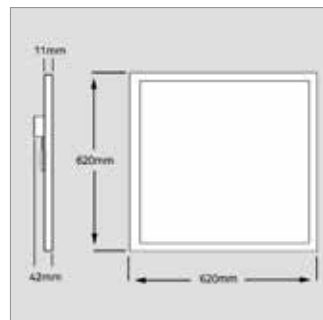

Garantie/Warranty: 4 Jahre/Years

Dimmbar dimmable	Nein [Optional: DALI]
Abmessung dimensions	620 x 620 x 11 (42) mm
Gewicht weight	3,05 kg
Eingangsspannung input voltage	220 - 240 V AC/DC 50/60 Hz
Energieverbrauch energy consumption	38 kWh / 1000 h
LED Anzahl number of LEDs	200
Farbkonsistenz in Stufen colour consistency in levels	< 5 steps
Bemessungsspitzenlichtstärke rated maximum luminous intensity	1.868 cd

Technische Daten / Technical data

Farbtemperatur colour temperature	4000 K
Nutzlichtstrom (lm) useful luminous flux	3.900 lm
Bemessungsnutzlichtstrom rated useful luminous flux	3.900 lm
Lumen pro Watt luminous flux per watt	103 lm / W
Leistungsaufnahme power consumption	38,0 W
Lebensdauer lifetime	> 50.000 h [L80, B10]
Farbwiedergabe CRI (Ra) colour Rendering Index CRI (Ra)	> 80
Nennabstrahlwinkel nominal beam angle	100°
Bemessungsabstrahlwinkel rated beam angle	100°
Energieeffizienzklasse energy efficiency class	A++

Lichtverteilungskurve / Light distribution curve

Abbildung ähnlich / similar to illustration