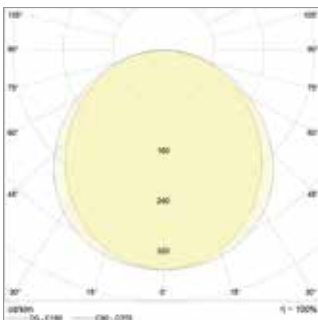

Garantie/Warranty: 4 Jahre/Years

Dimmbar dimmable	Nein [Optional: DALI]
Abmessung dimensions	620 x 620 x 11 (42) mm
Gewicht weight	3,05 kg
Eingangsspannung input voltage	220 - 240 V AC/DC 50/60 Hz
Energieverbrauch energy consumption	38 kWh / 1000 h
LED Anzahl number of LEDs	200
Farbkonsistenz in Stufen colour consistency in levels	< 5 steps
Bemessungsspitzenlichtstärke rated maximum luminous intensity	1.868 cd

Technische Daten / Technical data

Farbtemperatur colour temperature	4000 K
Nutzlichtstrom (lm) useful luminous flux	3.900 lm
Bemessungsnutzlichtstrom rated useful luminous flux	3.900 lm
Lumen pro Watt luminous flux per watt	103 lm / W
Leistungsaufnahme power consumption	38,0 W
Lebensdauer lifetime	> 50.000 h [L80, B10]
Farbwiedergabe CRI (Ra) colour Rendering Index CRI (Ra)	> 80
Nennabstrahlwinkel nominal beam angle	100°
Bemessungsabstrahlwinkel rated beam angle	100°
Energieeffizienzklasse energy efficiency class	A++

Lichtverteilungskurve / Light distribution curve

Abbildung ähnlich / similar to illustration