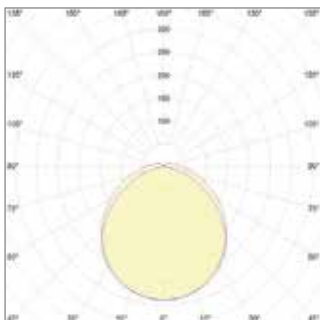

Garantie/Warranty: 5 Jahre/Years

Abmessung dimensions	1535 x ø48 mm
Gewicht weight	0,90 kg
Eingangsspannung input voltage	220 - 240V AC/DC 50/60Hz
Energieverbrauch energy consumption	30 kWh/100h
LED Anzahl number of LEDs	120
Farbkonsistenz in Stufen colour consistency in levels	< 5 steps
Bemessungsspitzenlichtstärke rated maximum luminous intensity	1235 cd

Technische Daten / Technical data

Farbtemperatur colour temperature	5000K
Nutzlichtstrom (lm) useful luminous flux	4.200 lm
Bemessungsnutzlichtstrom rated useful luminous flux	4.200 lm
Lumen pro Watt luminous flux per watt	140 lm / W
Leistungsaufnahme power consumption	30,0 W
Lebensdauer lifetime	> 50.000 h [L80, B10]
Farbwiedergabe CRI (Ra) colour Rendering Index CRI (Ra)	> 83
Nennabstrahlwinkel nominal beam angle	130°
Bemessungsabstrahlwinkel rated beam angle	130°
Energieeffizienzklasse energy efficiency class	A++

Mit integriertem Bewegungsmelder, Erfassungsbereich 8m
UV-beständig
With integrated motion sensor, detection area 8m
UV resistant

Lichtverteilungskurve/Light distribution curve

Abbildung ähnlich / similar to illustration